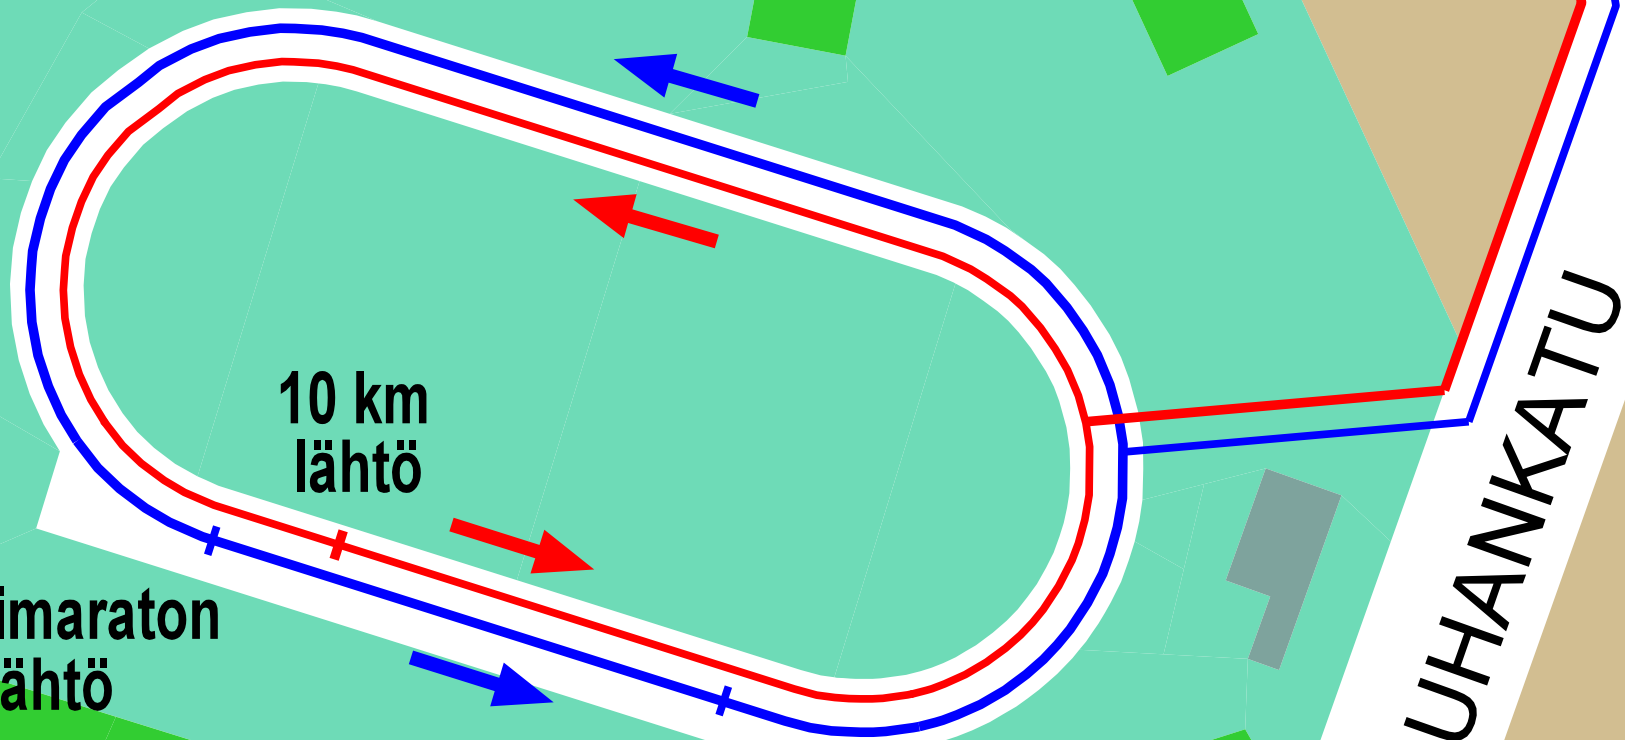

**KYMEN SANOMAT  
PUOLIMARATON JA  
MULLINKOSKEN LENKKI  
LÄHTÖ JA MAALI**

10 km  
lähtö

Puolimaraton  
lähtö

MAALI

RAUHANKATU