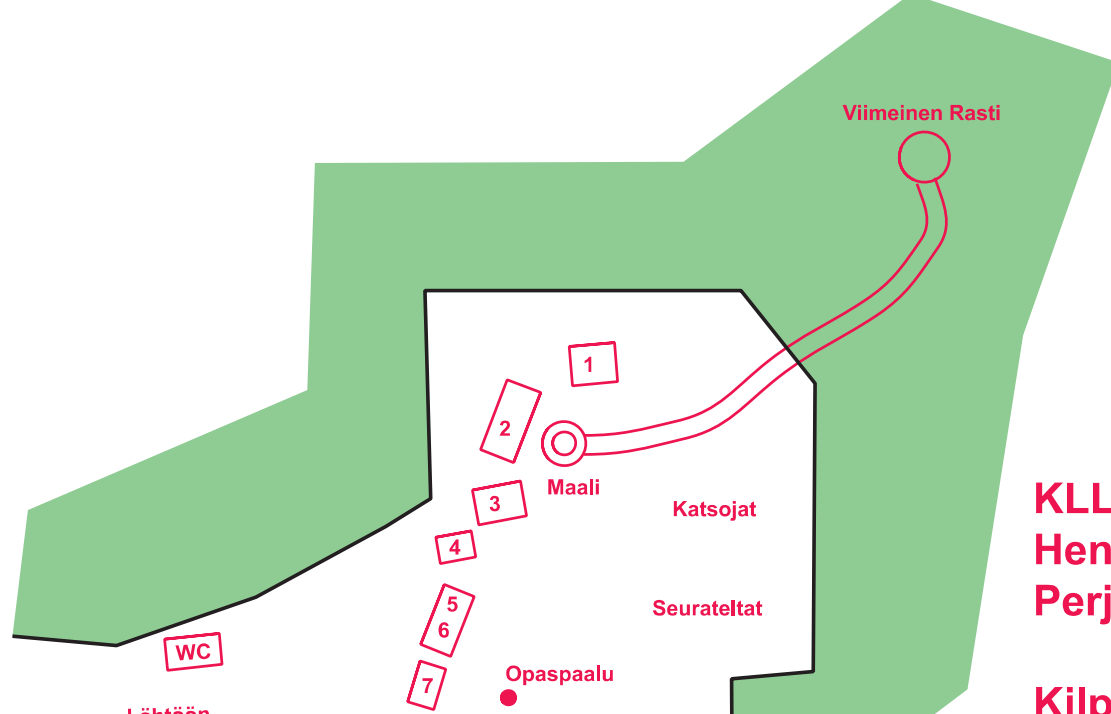

Viimeinen Rasti

KLL Hamina Henkilökohtainen Perjantai 8.10.2021

Kilpailukeskus

1. Kuulutus
2. Ajanotto
3. Emit tarkistus
4. Ensiapu
5. Ravintola
6. Kahvio
7. Info

Kaupat

Toimitsijat

Opaspaalu - liikuntahalli 1,1km

Puuropytyntie

Koulukeskus

Moottoritie